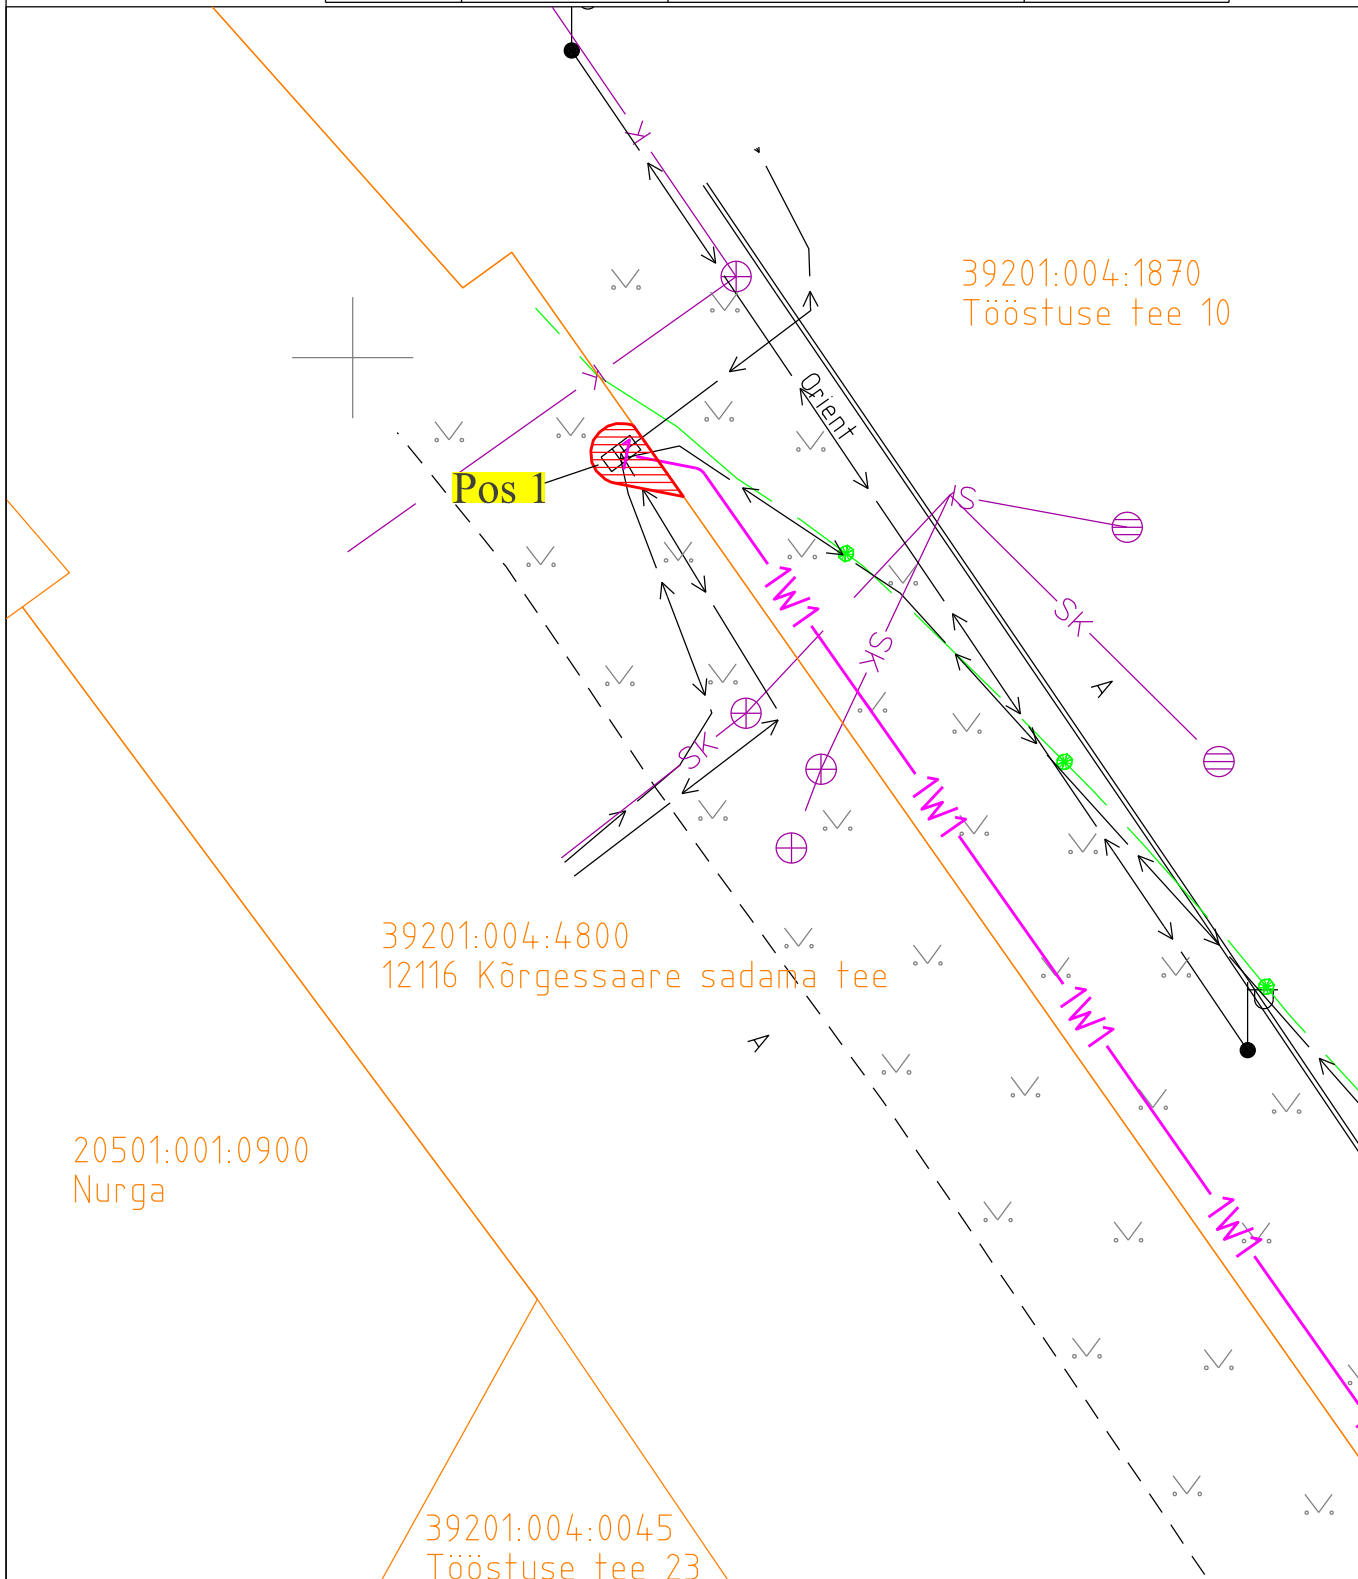

Isikliku kasutusõiguse seadmise plaan

IKÕ ala Pos nr (plaanil)	Kinnistu registriosa number	Katastriüksuse tunnus, nimi ja sihtotstarve;	Ala pindala ruutmeetrites m ²
Pos 1	9860350	39201:004:4800 12116 Kõrgessaare sadama tee transpordimaa	4 m ²

TINGMÄRGID	
	IKÕ seadmise ala
	Kinnistute piirid
	Elektri maakaabelliin
	Elektri jaotus- ja liitumiskilp

Projekti nimetus / asukoht Tööstuse tee 8 mü liitumine elektrivõrguga Kõrgessaare alevik, Hiiumaa vald Hiiumaa maakond. Tööprojekt			Töö nr LC1565
Koostaja Karmo Lillepõld	Mõõtkava 1:250	Leht / formaat A4	Kuupäev 08.08.2024